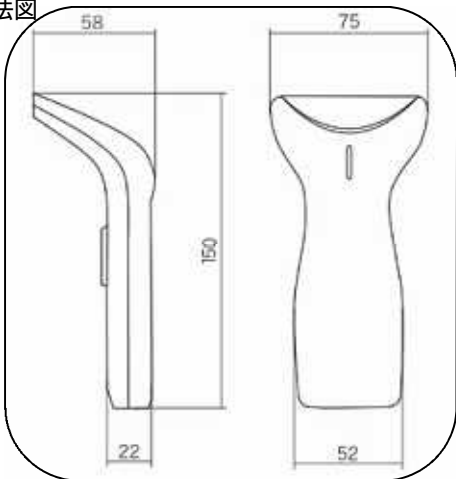

販売管理システム
導入は選べる4タイプ
クラウドサービス
販売管理ソフトのご提案
2,500円
http://www.data-land.co.jp/salesup/index

部品加工業様向け
部品加工業者様
支援ツールのご提案

美し森ファーム様
ネットチラシを
ご利用ください

出展します
e-messe Kanazawa 2012
2012年5月17日(木) ~ 19日(土)
10:00 ~ 17:00
石川県産業展示館1号館
ブース 1044(JIA・EMS-JP内に)
「エコまつり」 2012/6/2 ~ 6/3
伊那商工会館 (伊那市中央)
主催: 伊藤電工株式会社
ビジネスマッチングフェアHamamatsu2012
2012/7/24 ~ 7/25
アクトシティ浜松

売上につながる
販売管理システム

有限会社データランド

〒395-0002 長野県飯田市上郷飯沼3337-3
TEL 0265-21-2068 FAX 0265-21-2080
http://www.data-land.co.jp