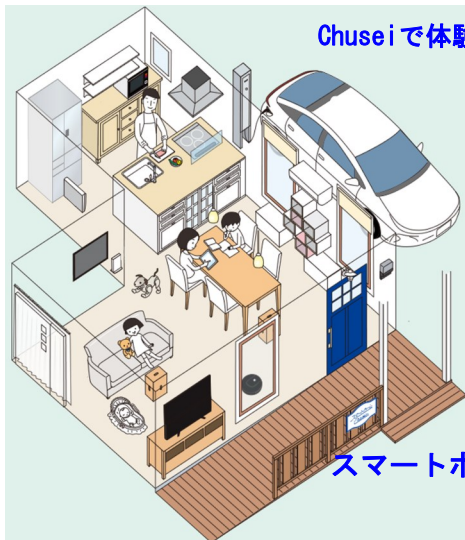

スマートホーム Chusei 中部精機株式会社

エコで快適で安心・安全な スマートホームの体験型ショールーム

「スマートホームChusei (チュウセイ)」は、さまざまなモノがインターネットによってつながる「IoT」を活用した次世代の暮らしを体験できるショールームです。スマートメーターの製造メーカー中部精機株式会社様が、今までに培った知見を生かして、本社敷地内にオープン！電器メーカー・46種の展示機器を実際に試して、選ぶことができます。