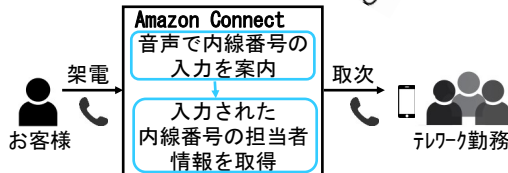

メンバー全員に携帯電を貸与した場合のコストの1/3程のコストで運用可能

※利用人数・利用回数・発信通話の回数等によりコスト比較には変動があります

プライベート確保のため個人携帯番号を通知したくない

AWS 公式ウェブサイト <http://aws.amazon.com>

お問合せはデータターランドまで!!

Amazon Connect で解決!

Amazon Connect で何ができるの？

- ・音声ガイダンスによる自動応答システムの提供
- ・顧客からの入電を各オペレータへ分配
- ・通話録音やレポート
- ・ウェブ、モバイルチャット
- ・サードパーティー製品との連携

電話を取り次ぎ対応する負担が増えた

社内担当の取次が不要に!

- Amazon Connectは、小規模なものから大規模なコンタクトセンターまで構築できる
- クラウドサービスなので、必要な時に必要な分だけ利用できる
- 電話の音声品質も良好(インターネット環境による)
- AmazonWebServiceの他サービスと連携できる
所有するシステムを連携することも可能

金木犀

キンモクセイ芳香剤としてもおなじみの強い香りを放つ花です。遠くまで香りが届くことから古くは「千里香」とも呼ばれていました。オレンジ色の小花をいっばいにつけた姿は、日差しを受けると名前の通り金色に輝いて見え、秋の風物詩となっています。花言葉は、すばらしい香りに反して控えめな小さい花をつけることから「謙虚」と雨が降ると潔く花を散らせることから「気高い人」。